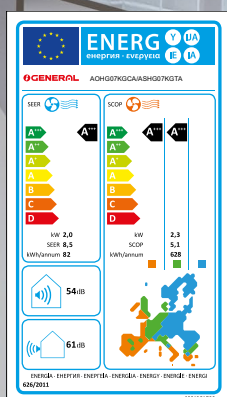

GENERAL

Aircondition & Varmepumper

VEGGMONTERT VARMEPUMPE

A+++

KG
SERIEN

KG-serien er sterkere enn den ser ut som! Inne delen er veldig kraftig, men likevel konstruert så kompakt at den kan fremstå nett og pen i rommet den monteres i. Modellen passer bra til små og mellomstore kontorer, møte- og datarom. Serien er dessuten miljøvennlig og har A+++ A++ eller A+ *avhengig av modell. Modellen kan styres med smartefon som ekstrautstyr om ønskelig.

Denne serien er en av de mest energibesparende varmepumpene på markedet og bruker betydelig mindre energi i forhold til mange av konkurrentene. Årsaken til dette er en avansert varmeveksler, smart vifteteknologi og det nye kuldemediet R-32. Viften er designet slik at den gir effektiv luftstrøm selv ved lav viftehastighet. Serien har topp A+++ A++ eller A+ energimerking, avhengig av modell.

Varmefunksjon

Kjølefunksjon

Energiklasse:

Hybrid-varmeveksler

Varmeeffekten har blitt betydelig forbedret med den nyutviklede og store hybridvarmeveksleren, og oppnår toppnivåer innen SEER og SCOP.

Stor vifte som gir lavere lyd