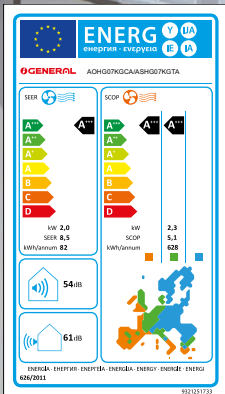

GENERAL

Aircondition & Varmepumper

VEGGMONTERT VARMEPUMPE

A+++*

REFRIGERANT
R32

KG
SERIEN

KG-serien er sterkere enn den ser ut som! Inne delen er veldig kraftig, men likevel konstruert så kompakt at den kan fremstå nett og pen i rommet den monteres i. Modellen passer bra til små og mellomstore kontorer, møte- og datarom. Serien er dessuten miljøvennlig og har A+++ A++ eller A+ *avhengig av modell. Modellen kan styres med smarttelefon som ekstrautstyr om ønskelig.

Denne serien er en av de mest energibesparende varmepumpene på markedet og bruker betydelig mindre energi i forhold til mange av konkurrentene. Årsaken til dette er en avansert varmeveksler, smart vifte-teknologi og det nye kuldemediet R-32. Viften er designet slik at den gir effektiv luftstrøm selv ved lav viftehastighet. Serien har topp A+++ A++ eller A+ energimerking, avhengig av modell.

Varmefunksjon

Kjølefunksjon

Energiklasse:

Hybrid-varmeveksler

Varmeeffekten har blitt betydelig forbedret med den nyutviklede og store hybridvarmeveksleren, og oppnår toppnivåer innen SEER og SCOP.

Stor vifte som gir lavere lyd