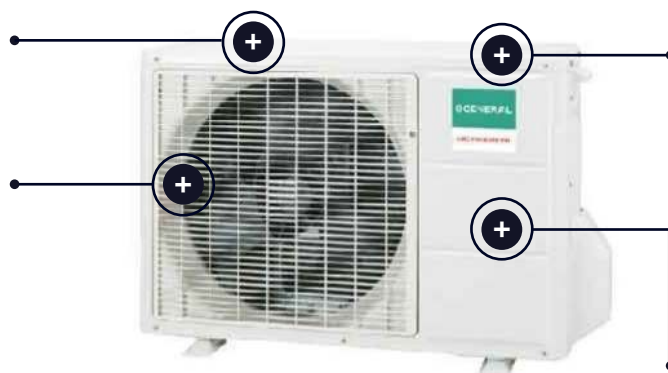

NOCRIAX

KRAFTIG VARMEKAPASITET - SELV VED EKSTREMT LAVE
UTETEMPERATURER - UTEDEL

FLAGGSKIP MODELL, BESTE
PRESTANDARD DATA

GODT MED ROM TIL MASKINDELER
FORHINDRER KONTAKT MELLOM DE
ULIKE KOMPONENTENE SELV VED
FROST

TEKNOLOGI MED HØY
YTEEVNE STOR OG EFFEKTIV
VARMEVEKSLER

DC DOBBEL, ROTERENDE
KOMPRESSOR MED HØY YTELSE

INNEDEL

				ASHG12KXCA
Kjølekapasitet	Nom.(min-maks)	kW		3,4(0,6 - 5,3)
Varmekapasitet	Nom.(min-maks)	kW		5,0(0,6 - 9,0)
SEER/SCOP Kjøling/Oppvarming (effektfaktor)				8,5 / 5,1
Lydnivå	Oppvarming/ kjøling	H/M/L/Q	dB(a)	48 / 43 / 39 / 30
Varmekapasitet ved -5 / -15 °C			kW	7,77 / 6,11
Luftmengde			m³/h	810
Effektforbruk	Oppvarming	kW		1,02(0,1 - 3,26)

UTEDEL

		AOHG12KXCA
Dimensjoner (Høyde x bredde x dybde)		704x820x315
Lydnivå	dB(a)	44