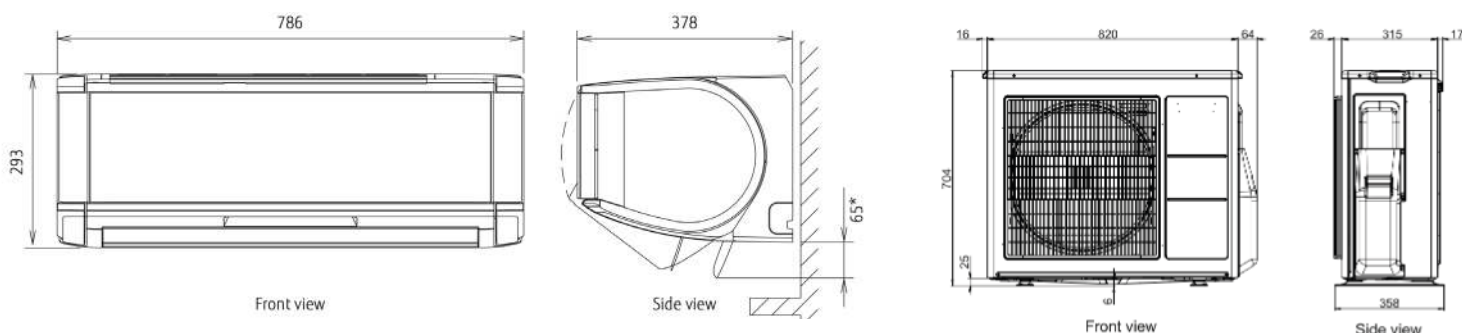

Dimensjon

Vi tar forbehold om trykkfeil og tekniske feil/avvik.

*Lyd-data er målt i et lydrom hos produsent. Målinger i andre miljøer kan derfor avvike fra dette. Leverandøren innestår derfor ikke for disse eksakte måleresultater, med mindre avviket er betydelig og målt i tilsvarende kliniske miljø.

ISO 9001
Certified number:03 100 89294
Fujitsu General (Thailand) Co., Ltd.

ISO 14001
Certified number:1046302

FUJITSU GENERAL LIMITED

Varmepumpe-forhandlere se: www.general.no